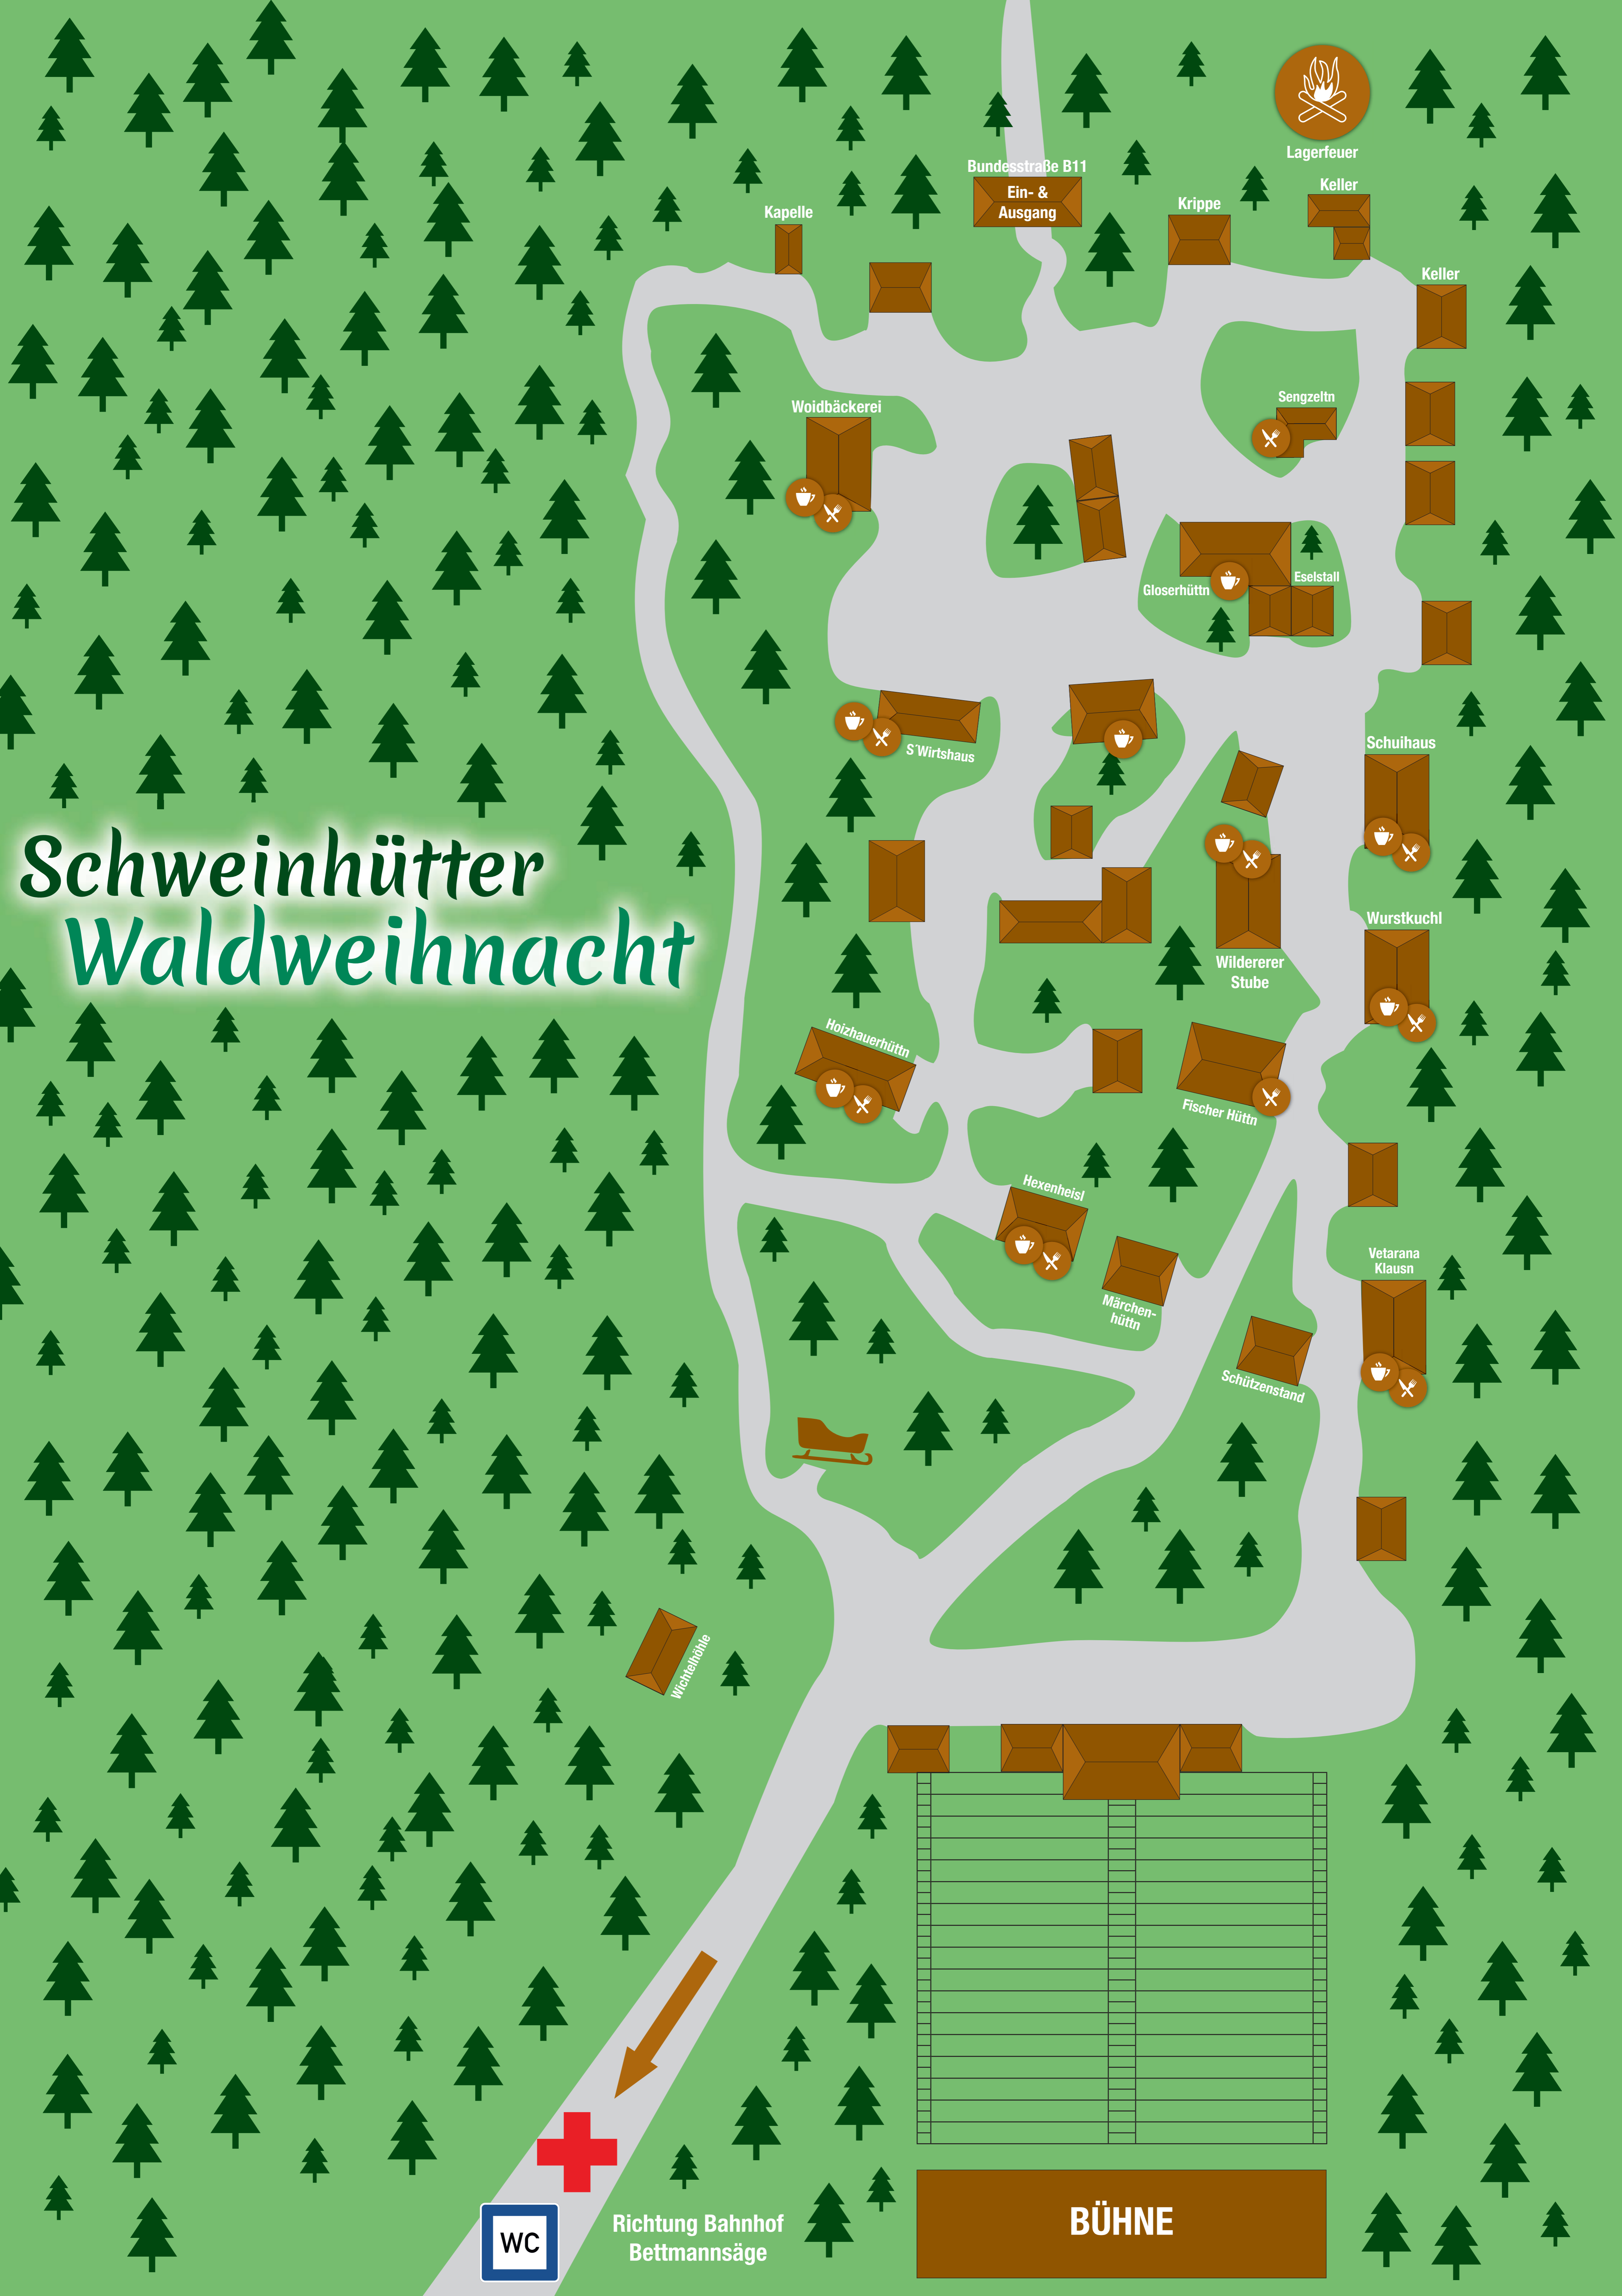

# Schweinhütter Waldweihnacht

Lagerfeuer

Bundesstraße B11

Ein- & Ausgang

Kapelle

Krippe

Keller

Keller

Waidbäckerei

Sengzelt

Gloserhütt

Eselstall

S'Wirtshaus

Schuihaus

Wurstkuchl

Wildererer Stube

Hoizhauerhütt

Fischer Hütt

Hexenheisl

Märchenhütt

Vetarana Klausn

Schützenstand

Wichtelhütte

WC

Richtung Bahnhof Bettmannsäge

BÜHNE